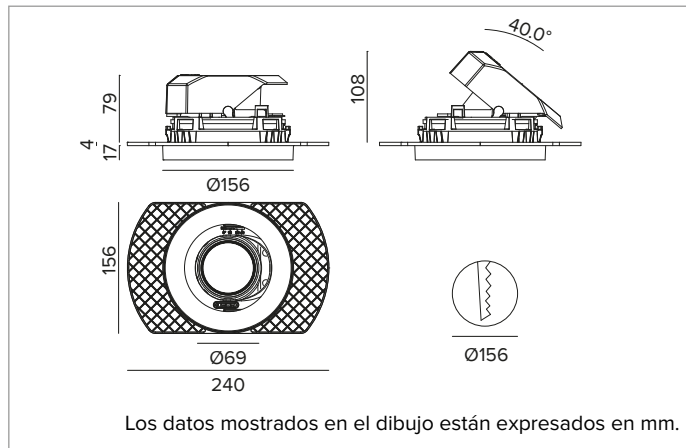

1T8583ELTR | CCTEVO ARCHITECTURAL 160

Proyector empotrable de LED con posibilidad de orientación en versión trimless

| | | | | | | |
|--------|------------------------------|------------------|---------|----------|-------|-----|
| | 2700K | H(m) | D(m) | Emax(lx) | | |
| | Ra90 | | | 21° | | |
| | Fixture Power | 34W | 1 | 0.37 | 15178 | |
| | Source Flux | 3943lm | 2 | 0.75 | 3795 | |
| | Fixture Flux | 2807lm | 3 | 1.12 | 1686 | |
| | Efficacy | 82lm/W | 4 | 1.50 | 949 | |
| TS1277 | I _{max} =3849cd/klm | I _{max} | 15178cd | 5 | 1.87 | 607 |

CCT nominal: 2700K

Duración útil (L80/B10): >50000h tq +25°C

CARACTERÍSTICAS LUMINOTÉCNICAS

SP - óptica de precisión con anillo cut off negro de silicón. Versión con reflector de facetas convexas de aluminio anodizado especular y filtro holográfico difusor. UGR<19 (EN 12464-1).